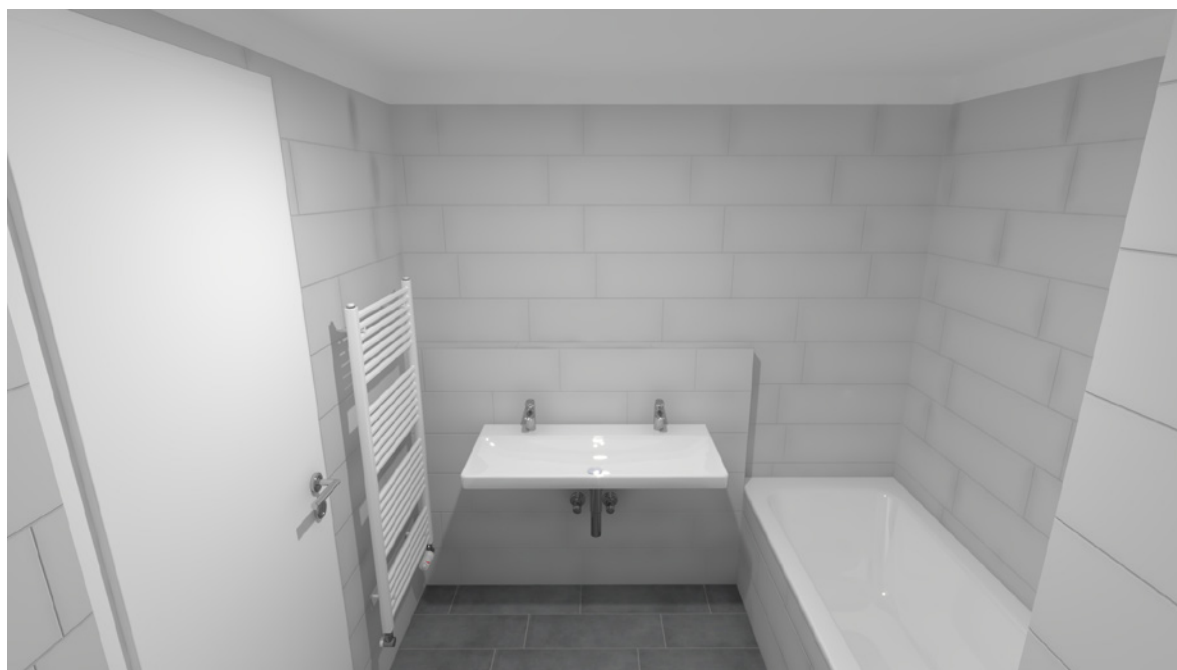

Tip architekta

Dlažba

> Tento výběr je „tip architekta“ na případnou klientskou změnu na vyšší standard – konkrétní návrh a cenovou kalkulaci za změnu provede klientské centrum ve spolupráci s dodavatelem obkladů a dlažeb.