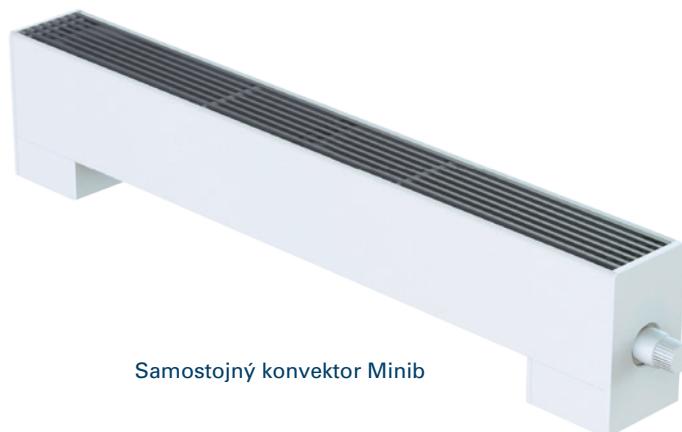

## Otopná tělesa

Deskový radiátor Korado Radik Plan VK

Topný žebřík Korado KLC 1500

Podlahový konvektor Minib

Samostojný konvektor Minib

- > Konkrétní typ, velikost a umístění topného tělesa dle projektové dokumentace.
- > Podlahové konvektory jsou pouze v altánu v 7.NP.