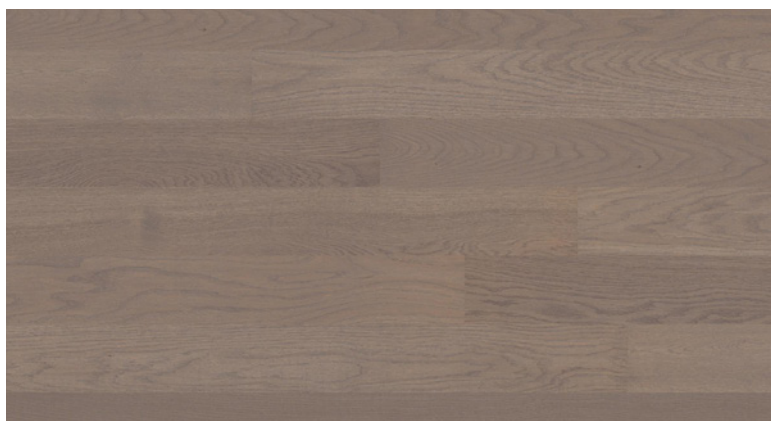

Dub Arizona - šedá